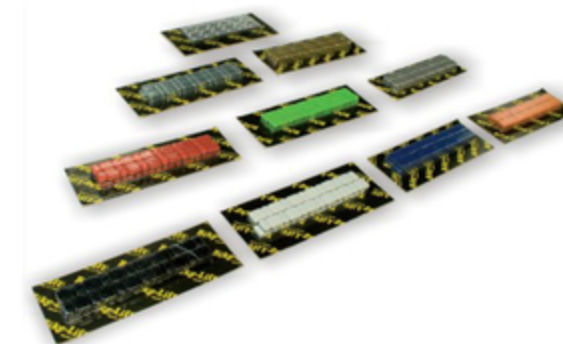

**TBB-17/21**  
**Manual Tyre Changer**  
**Stallonatore manuale per**  
**gomme off-road**

Codice / Item No.	Peso / Weight	Diam. Max. Ruota Max. Wheel Diam.	Dimensioni/Dimensions
TBB-17/21	8 kg	21"	785x310 mm

**Pesi Adesivi**  
**Adhesive rim weights**

Codice / Item No.	Descr.	Colore / Color	Confezione/Package
			6pcs 6x5gr (30 gr)
BL-PSC-PB	Box 100x30gr	Cromo/Chrome	100 strisce 30gr/100 stripes 30gr

Codice / Item No.	Descrizione	Description
BL-39480	Monta valvole pneumatici	Revolving nozzle

Codice / Item No.	Descrizione	Description
BL-4980	Smonta valvole pneumatici	Stubby valve core removal tool

*Tyre Changer Accessories*

Codice / Item No.	Descr.	Colore / Color	Confezione/Package
BL-PSC-A	Box 50x45gr	Arancio/Orange	50 strisce 45gr/50 stripes 45gr
BL-PSC-B	Box 50x45gr	Blu / Blue	50 strisce 45gr/50 stripes 45gr
BL-PSC-C	Box 50x45gr	Cromo / Chrome	50 strisce 45gr/50 stripes 45gr
BL-PSC-G	Box 50x45gr	Grigio / Grey	50 strisce 45gr/50 stripes 45gr
BL-PSC-N	Box 50x45gr	Nero / Black	50 strisce 45gr/50 stripes 45gr
BL-PSC-O	Box 50x45gr	Oro / Gold	50 strisce 45gr/50 stripes 45gr
BL-PSC-R	Box 50x45gr	Rosso / Red	50 strisce 45gr/50 stripes 45gr
BL-PSC-V	Box 50x45gr	Verde / Green	50 strisce 45gr/50 stripes 45gr
BL-PSC-W	Box 50x45gr	Bianco / White	50 strisce 45gr/50 stripes 45gr